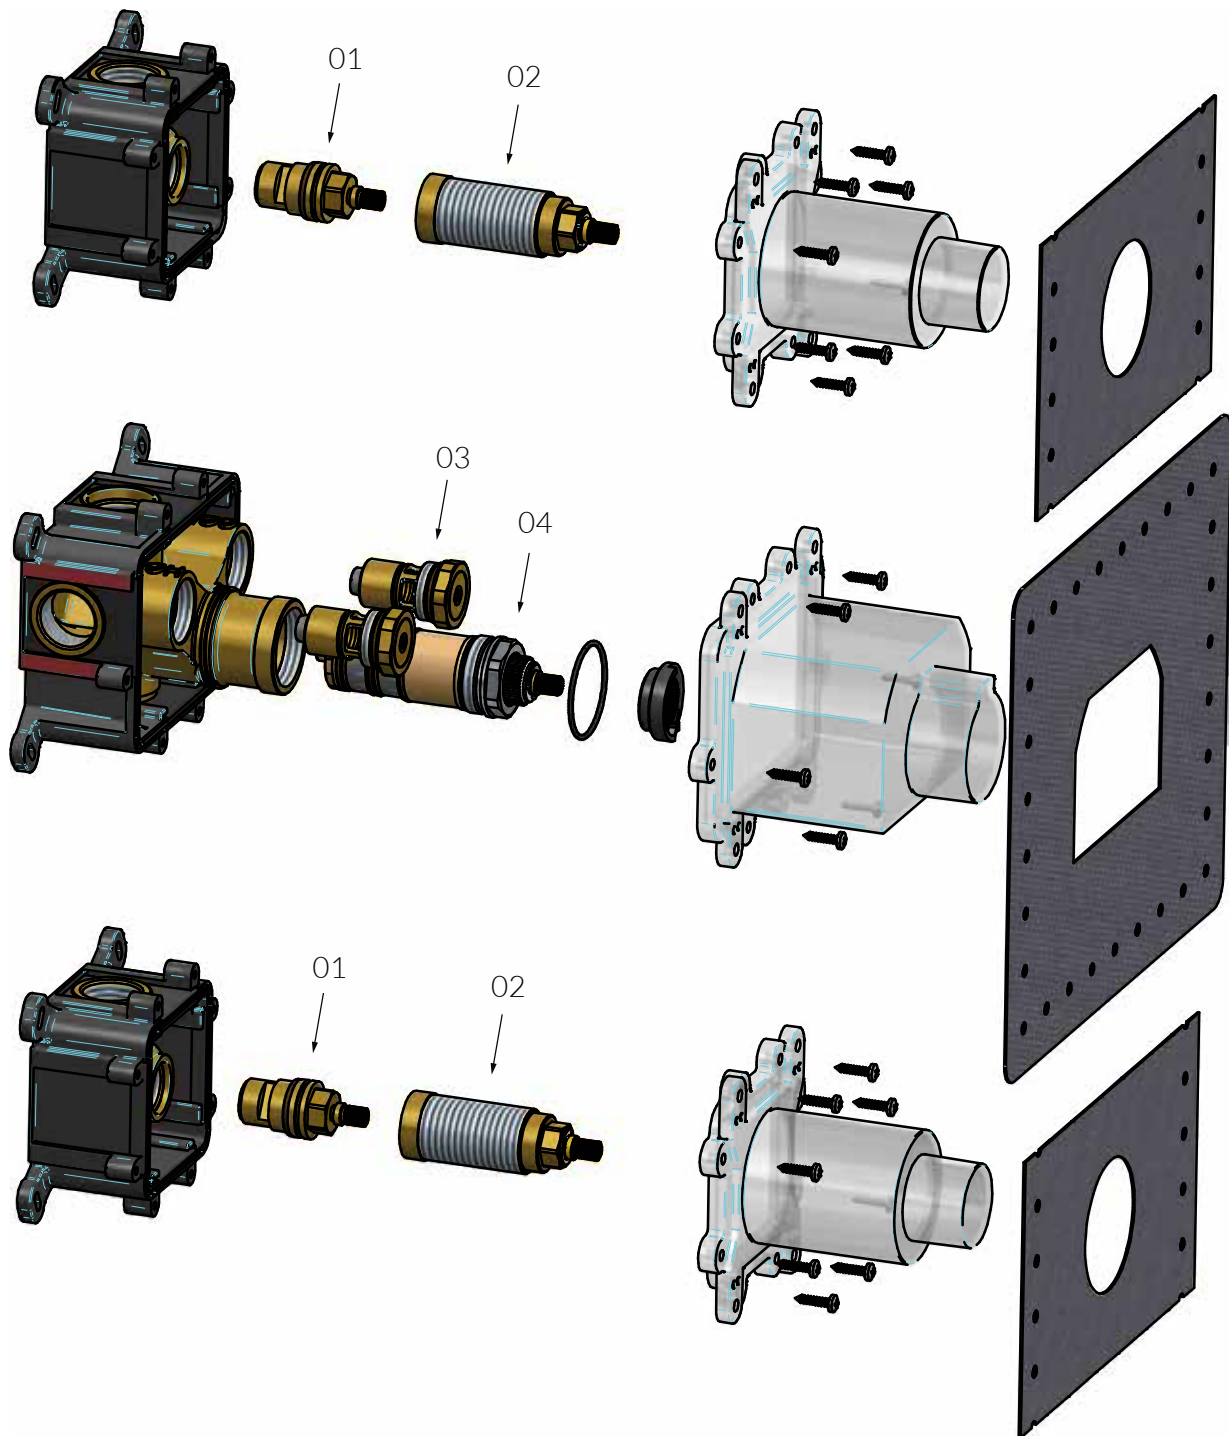

01	SPOM1634	Spindel adapter
02	SPOM69	Knop adapter met schroef
03	SPOM1624	Omstelknop met hendel
04	SPOM1683	Stick tbv stopkraan
05	SPOM1622	Thermostaatknop
06	SPOM63	Thermostaat huls
07	SPOM1633	Rozet thermostaat

01	SPOM1600	Stopkraan cartridge
02	SPOM1634	Spindel adapter
03	SPOM1630	Keerklep met filter
04	SPOM43	Thermostaat cartridge