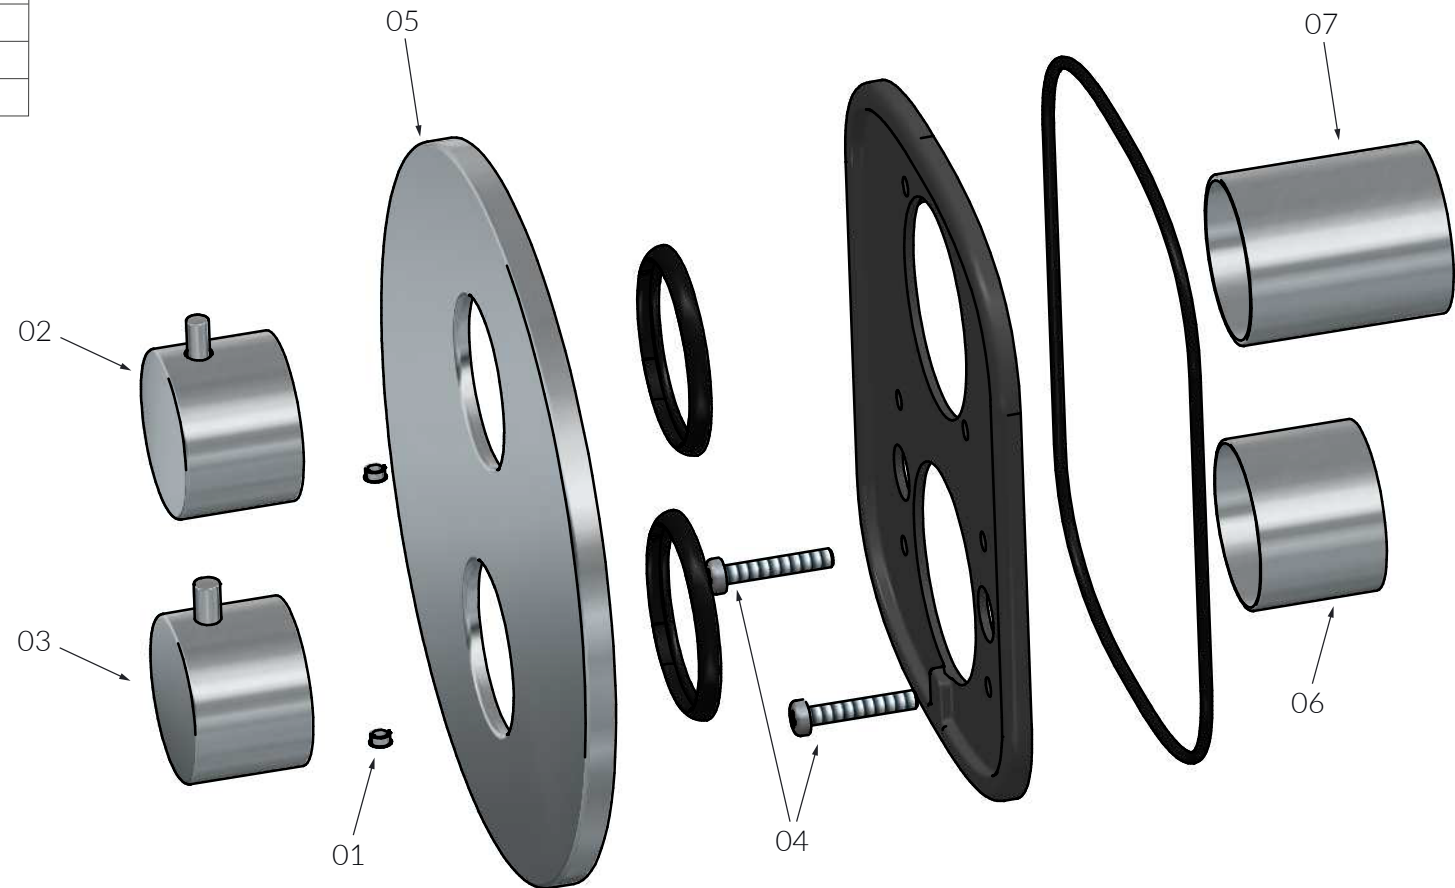

Model 01/2016 - 12/2019		
01	SPOM86	Afdekdopje
02	SPOM725	Omstelknop
03	SPOM703	Thermostaatknop
04	Screw M5x30	
05	SPOM709	Afdekplaat/rozet
06	SPOM718	Huls thermostaatknop
07	SPOM717	Huls omstelknop

Model 01/2016 - 12/2019	
01	Screw M4x8
02	Screw M5x60
03	SPOM 700
04	SPOM 1421
05	SPOM 746
06	SPOM 724
07	SPOM 745
08	Screw M4x55