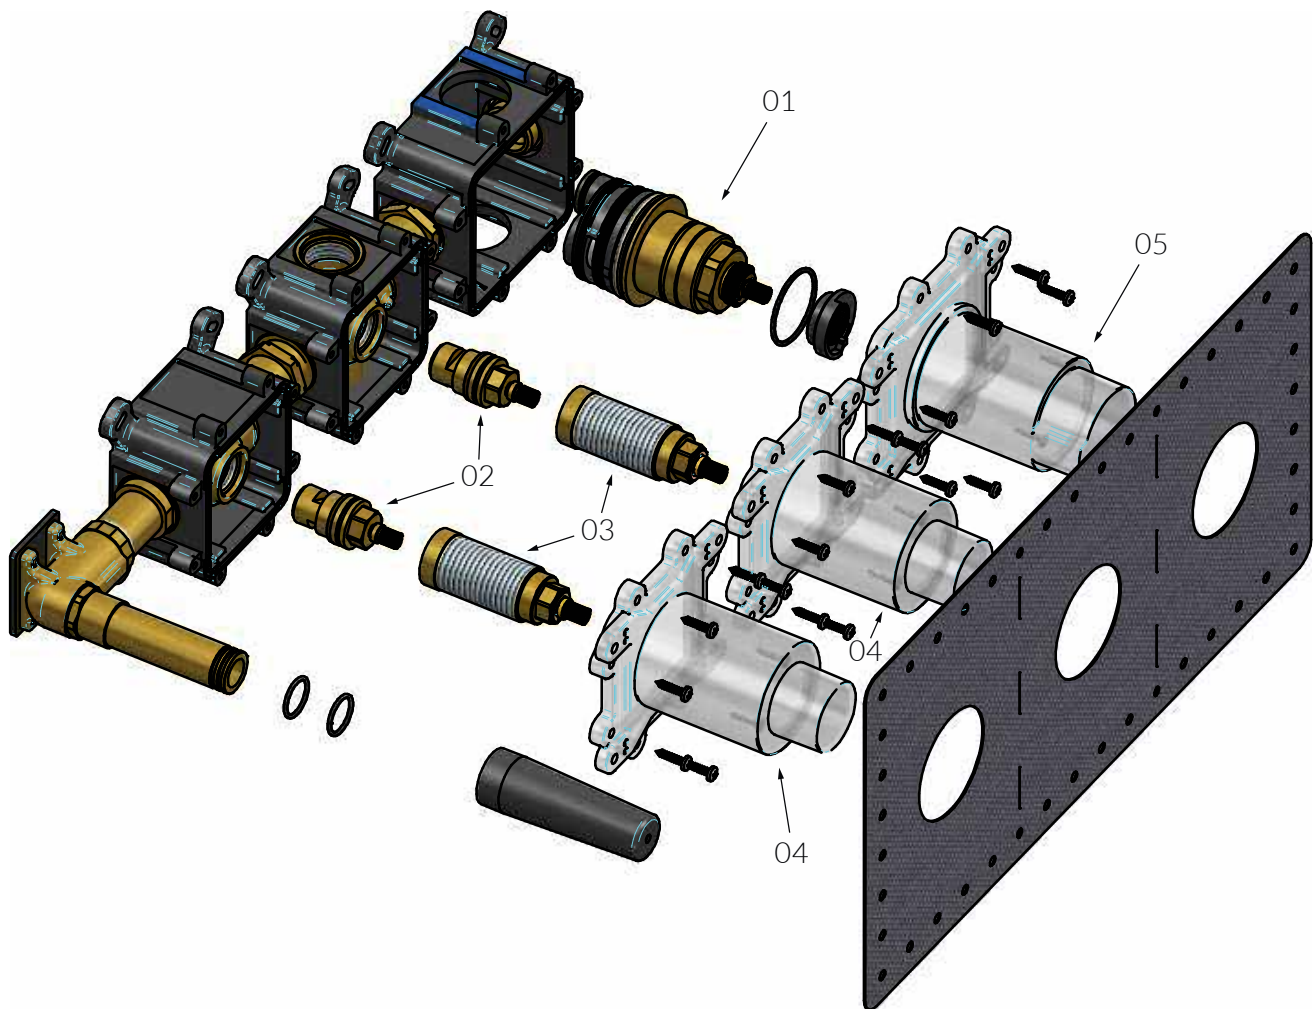

01	SPOM1693	Rozet uitloop/handdouche houder
02	SPOM1618	Rozet Thermostaat
03	SPOM63	Thermostaat ring
04	SPOM89	Afdekdopje
05	SPOM1622	Thermostaat knop
06	SPOM1625	Rozet Stopkraan
07	SPOM490	Kroon tbv stopkraan
08	SPOM1624	Stopkraan knop
09	SPOM1683	Stick tbv stopkraan/omstel
10	SPOM69	Knop adapter met schroef

01	SPOM1603	Thermostaat element
02	SPOM1600	Binnenwerk stopkraan
03	SPOM1634	Spindel Stopkraan
04	SPOM1651	Afdekkap Stopkraan
05	SPOM1652	Afdekkap Thermostaat