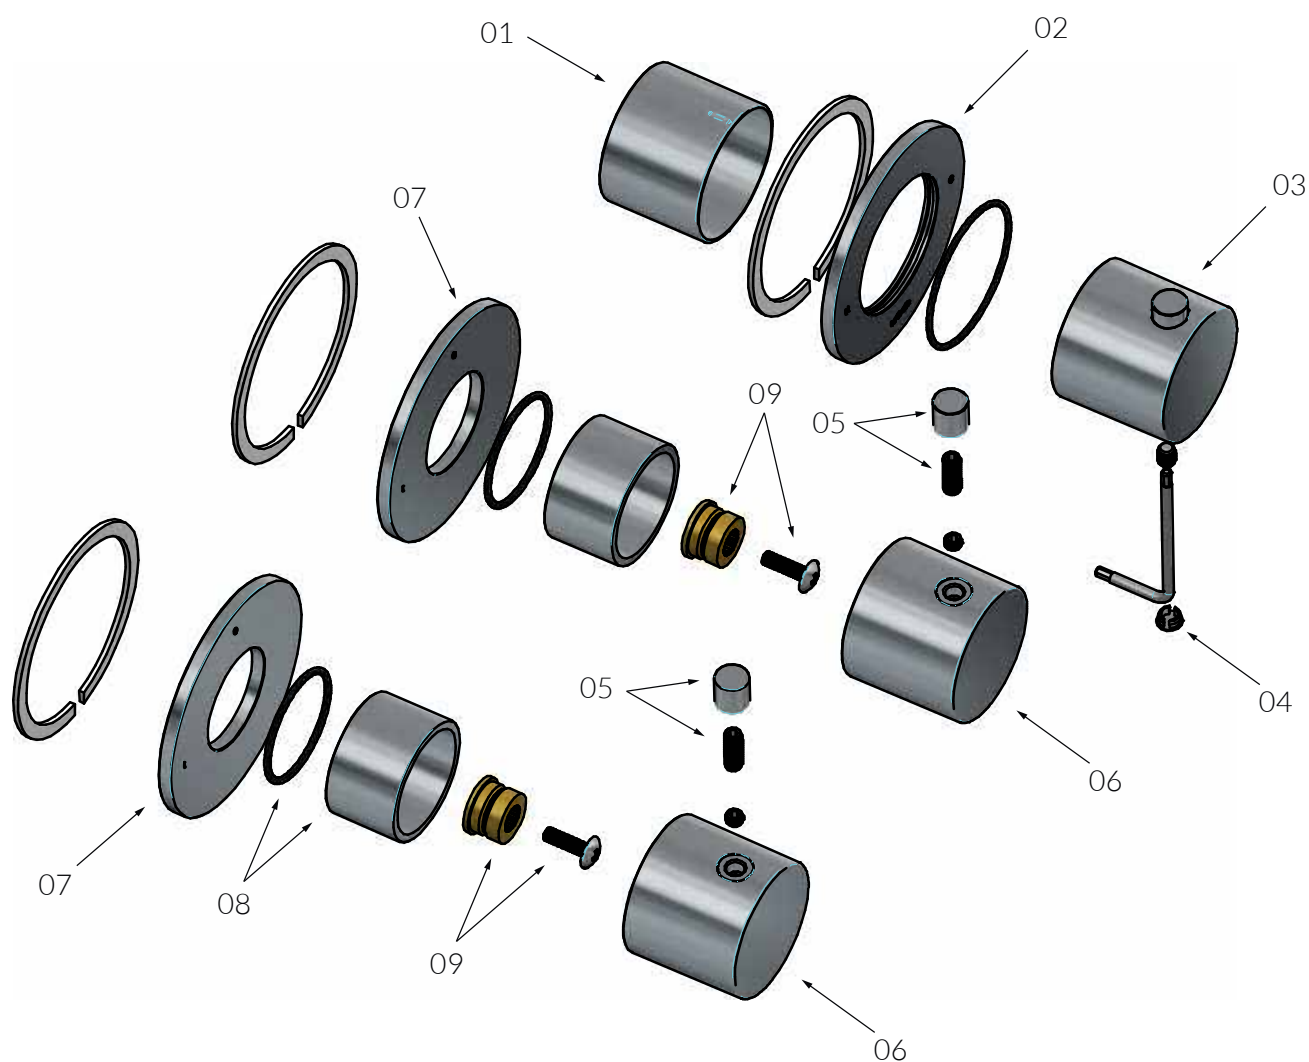

01	SPOM1600	Binnenwerk stopkraan
02	SPOM1634	Spindel Stopkraan
03	SPOM1603	Thermostaat element
04	SPOM1651	Afdekkap Stopkraan
05	SPOM1652	Afdekkap Thermostaat

01	SPOM63	Thermostaat ring
02	SPOM1618	Rozet Thermostaat
03	SPOM1622	Thermostaat knop
04	SPOM89	Afdekdopje
05	SPOM1683	Stick tbv stopkraan/omstel
06	SPOM1624	Stopkraan knop
07	SPOM1625	Rozet Stopkraan
08	SPOM490	Kroon tbv stopkraan
09	SPOM69	Knop adapter met schroef