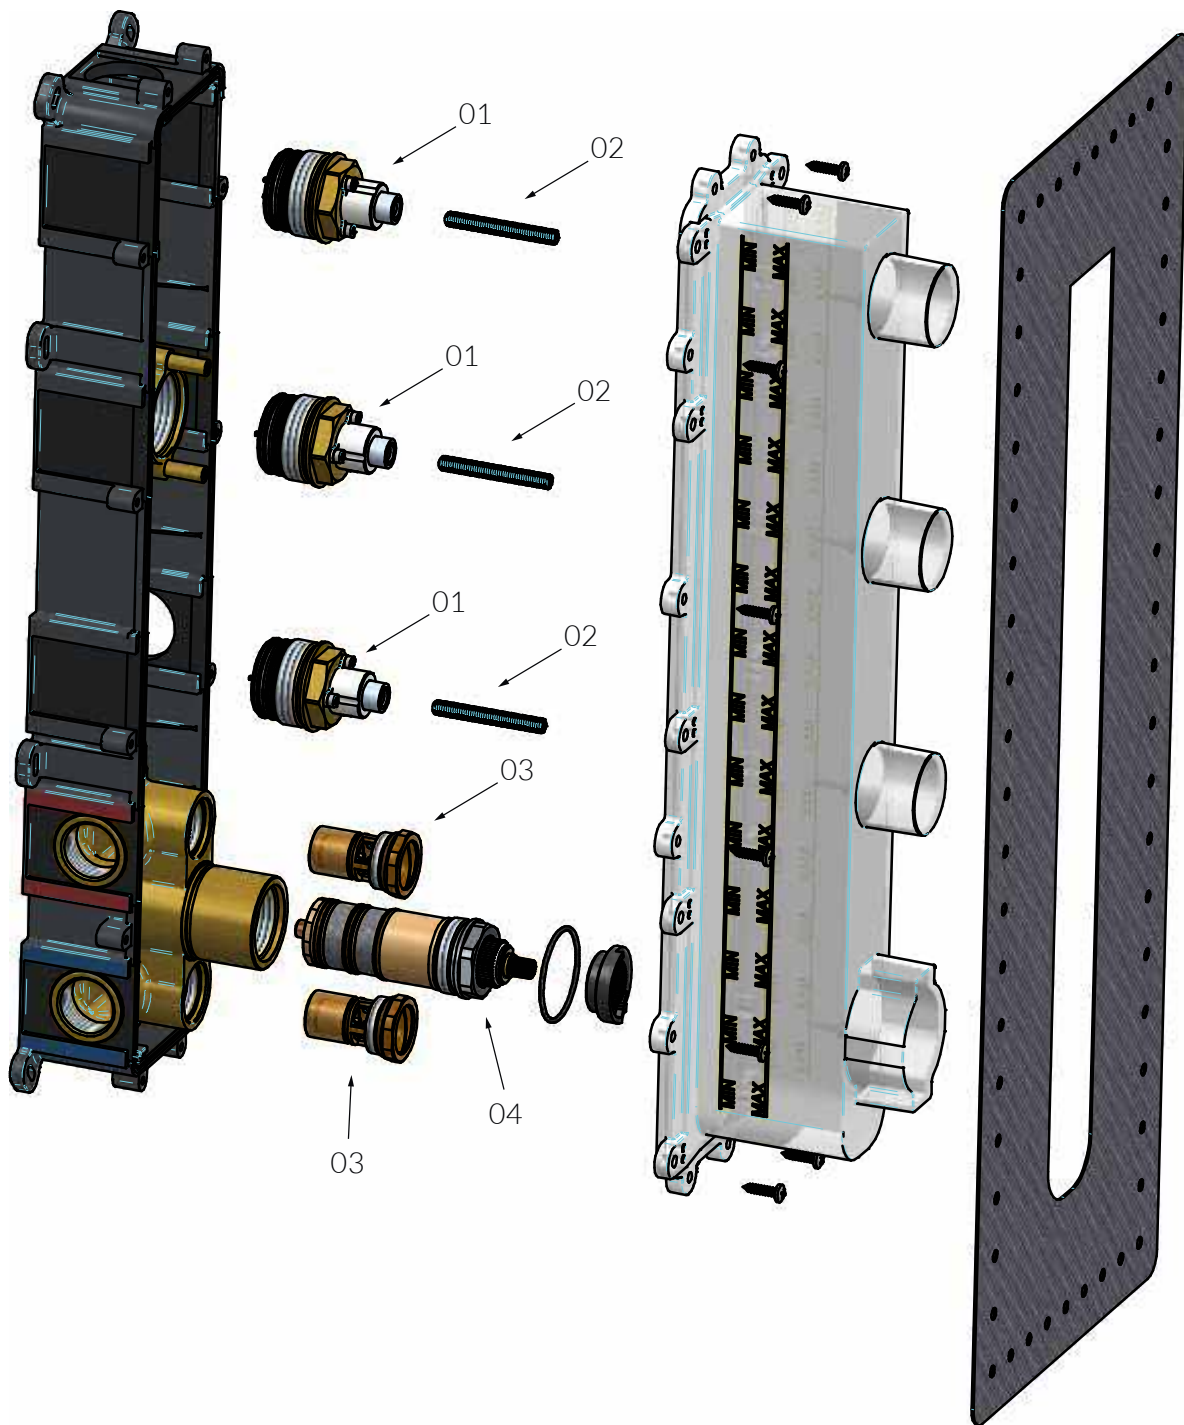

01	SPOM1712	Rozet
02	SPOM1622	Thermostaat knop
03	SPOM89	Afdekdopje
04	SPOM63	Thermostaat ring
05	SPOM1609	Druktoets Hoofddouche
06	SPOM1610	Druktoets Handdouche

01	SPOM1601	Binnenwerk Push Button
02	SPOM1439	kunststof draaeind tbv pushbutton
03	SPOM36	Filters/keerkleppen (2 st.)
04	SPOM43	Thermostaat element